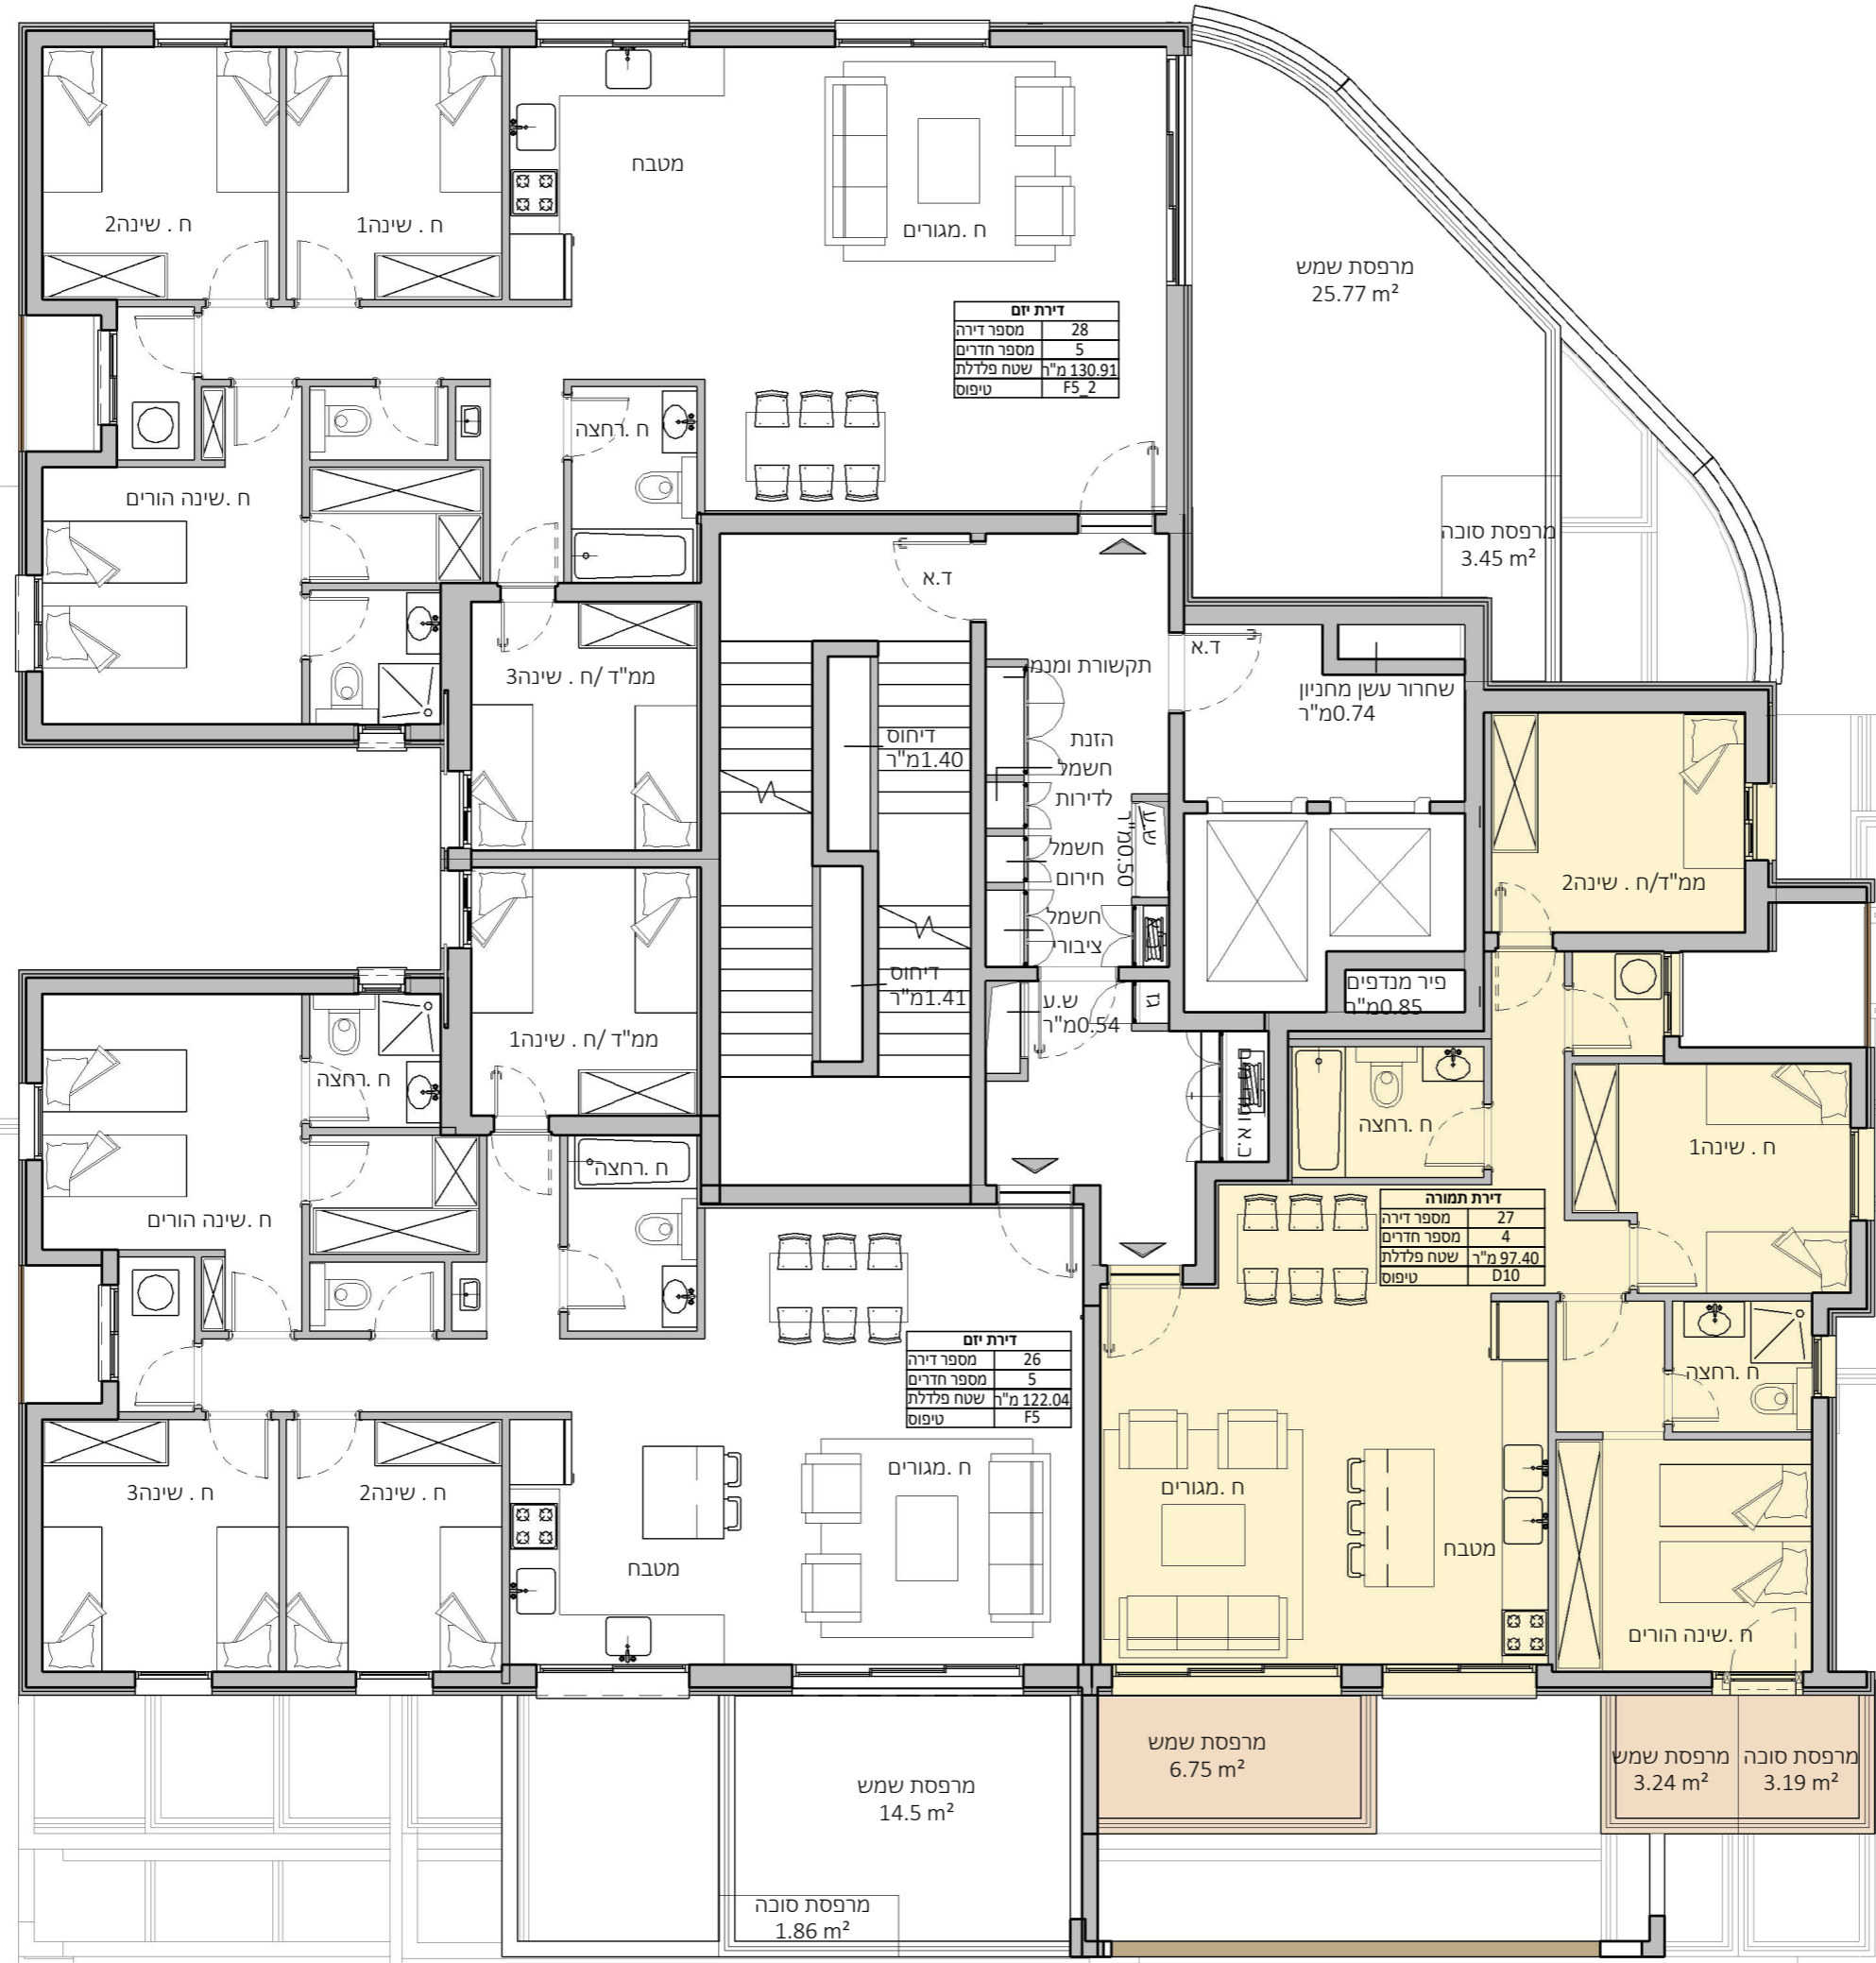

תכנית העמדה

דירת יום	
מספר דירה	28
מספר חדרים	5
שטח פלג'ת	130.91 מ"ר
טיפוס	F5 2

דירת תמורה	
מספר דירה	27
מספר חדרים	4
שטח פלג'ת	97.40 מ"ר
טיפוס	D10

דירת יום	
מספר דירה	26
מספר חדרים	5
שטח פלג'ת	122.04 מ"ר
טיפוס	F5