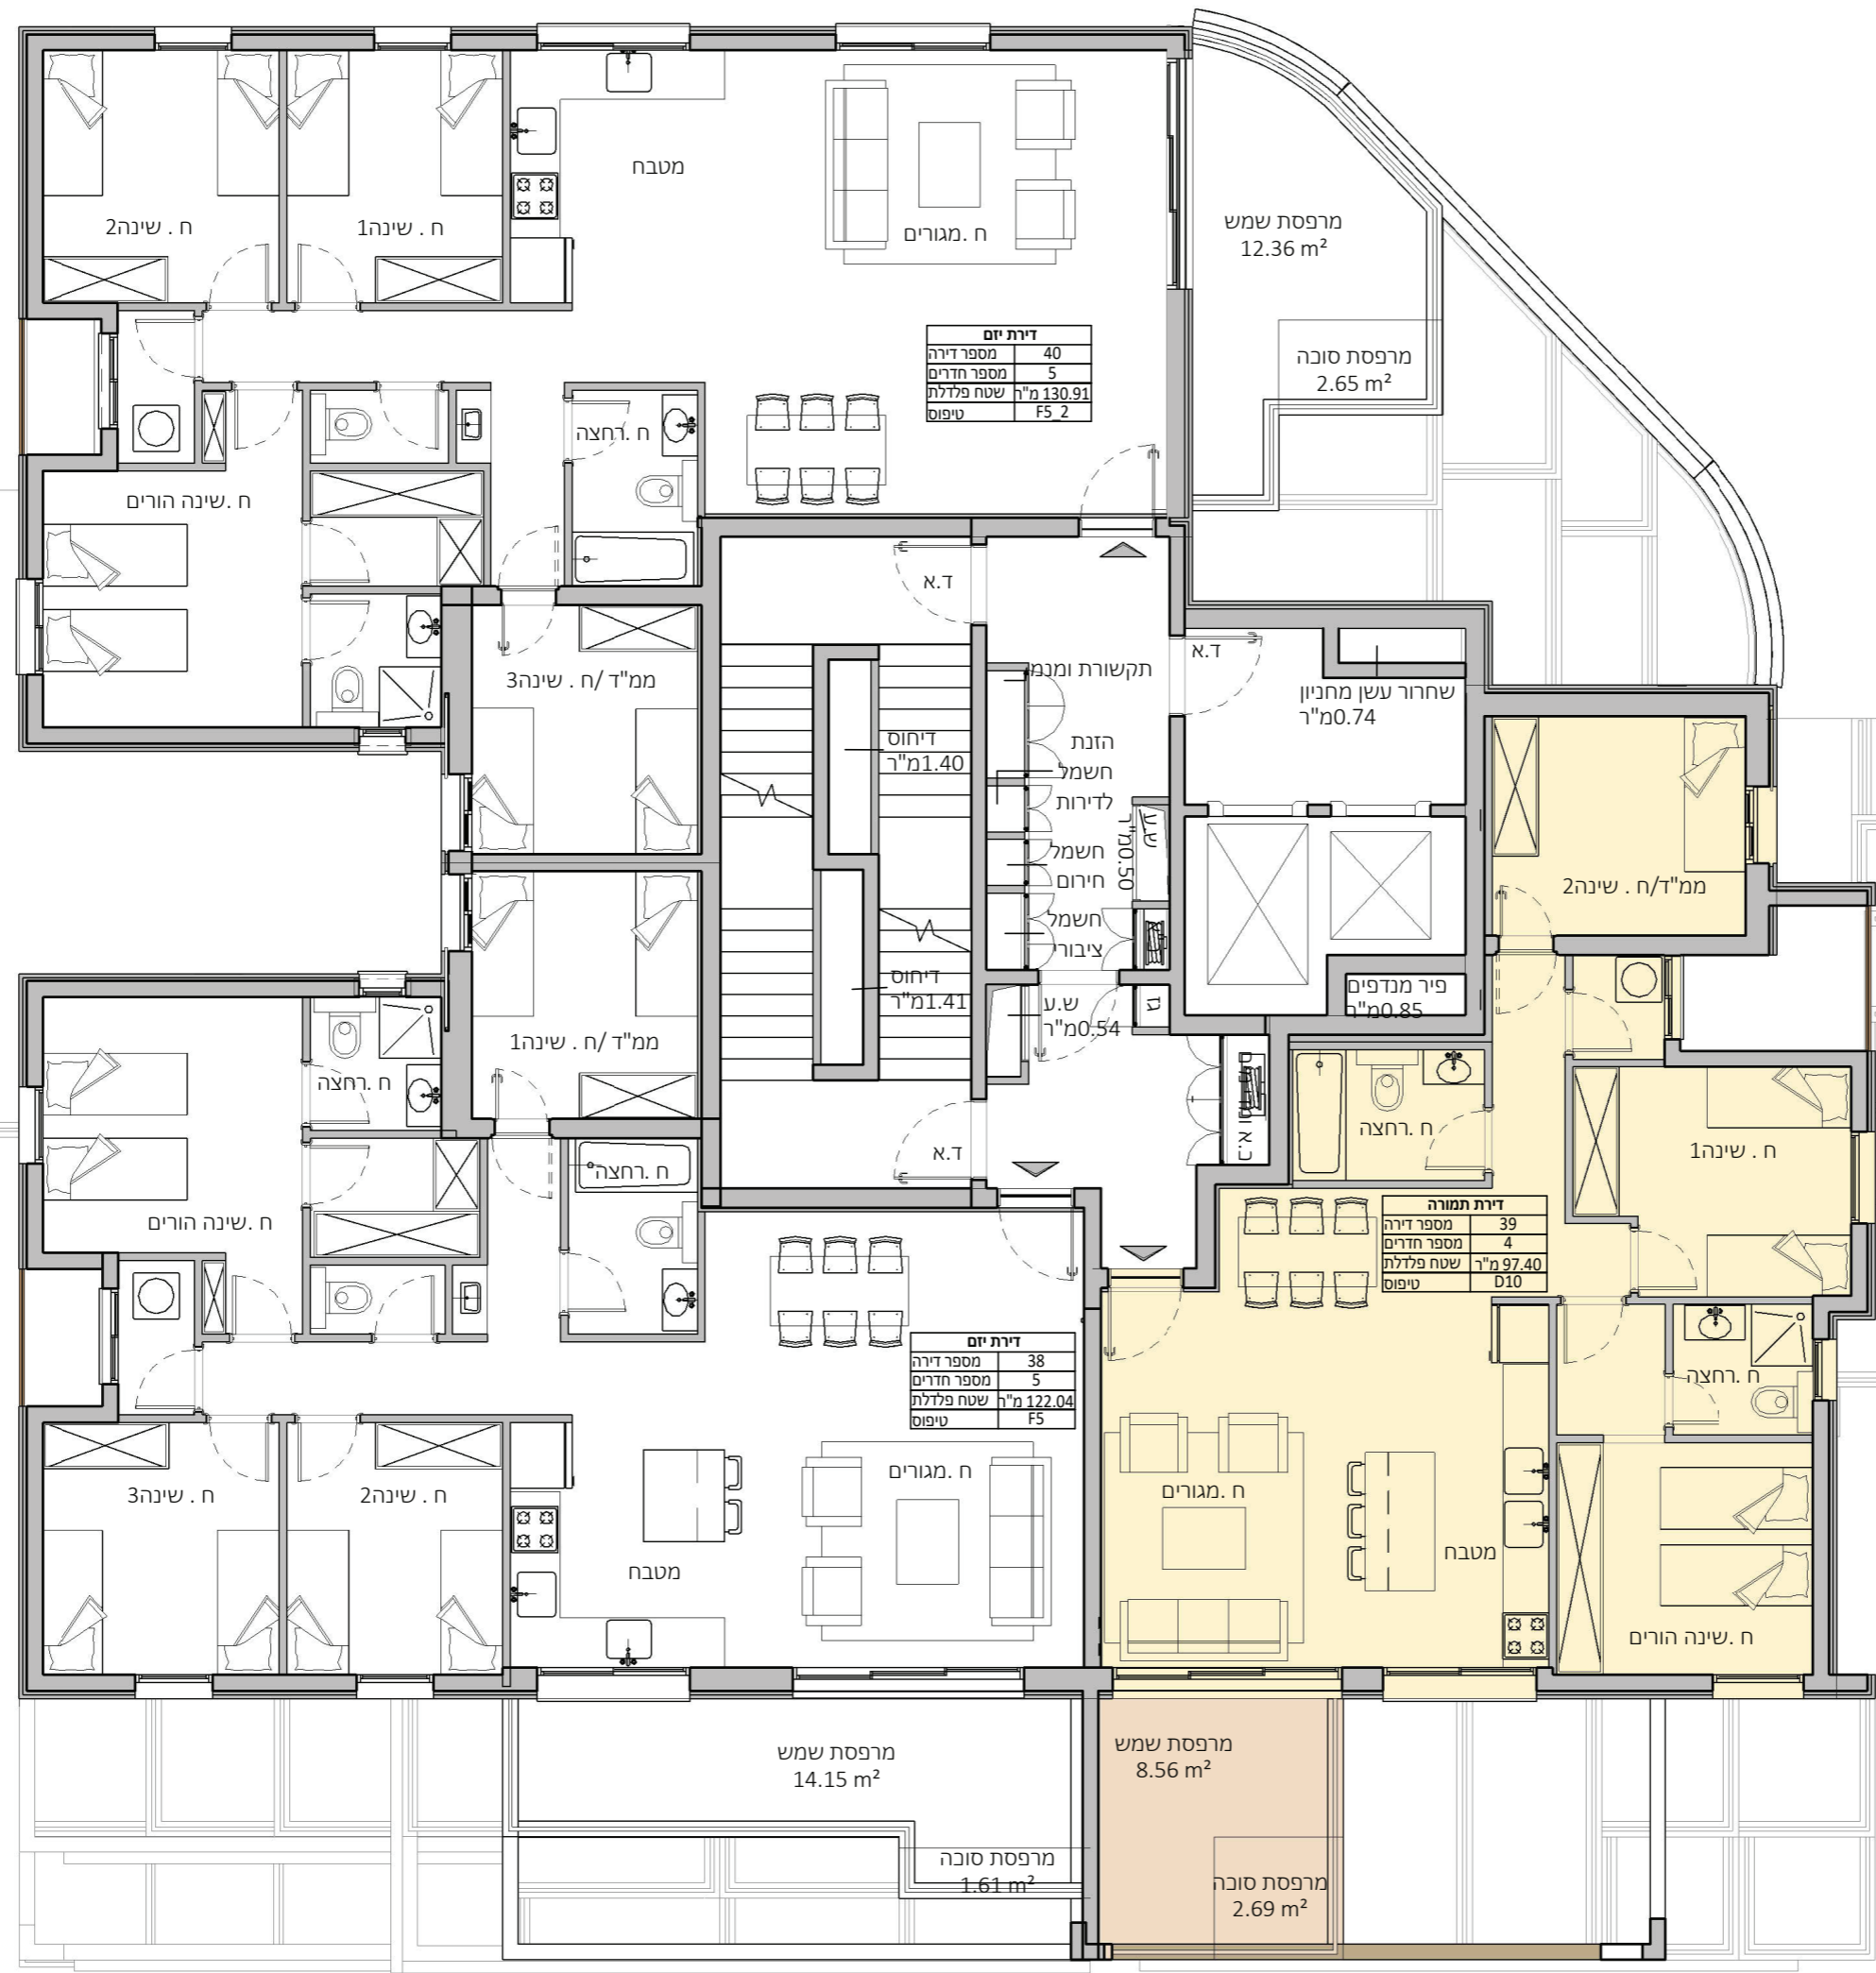

תכנית העמדה

דירת יזם

מספר דירה	40
מספר חדרים	5
שטח פלגלית	130.91 מ"ר
טיפוס	F5 2

דירת תמורה

מספר דירה	39
מספר חדרים	4
שטח פלגלית	97.40 מ"ר
טיפוס	D10

דירת יזם

מספר דירה	38
מספר חדרים	5
שטח פלגלית	122.04 מ"ר
טיפוס	F5