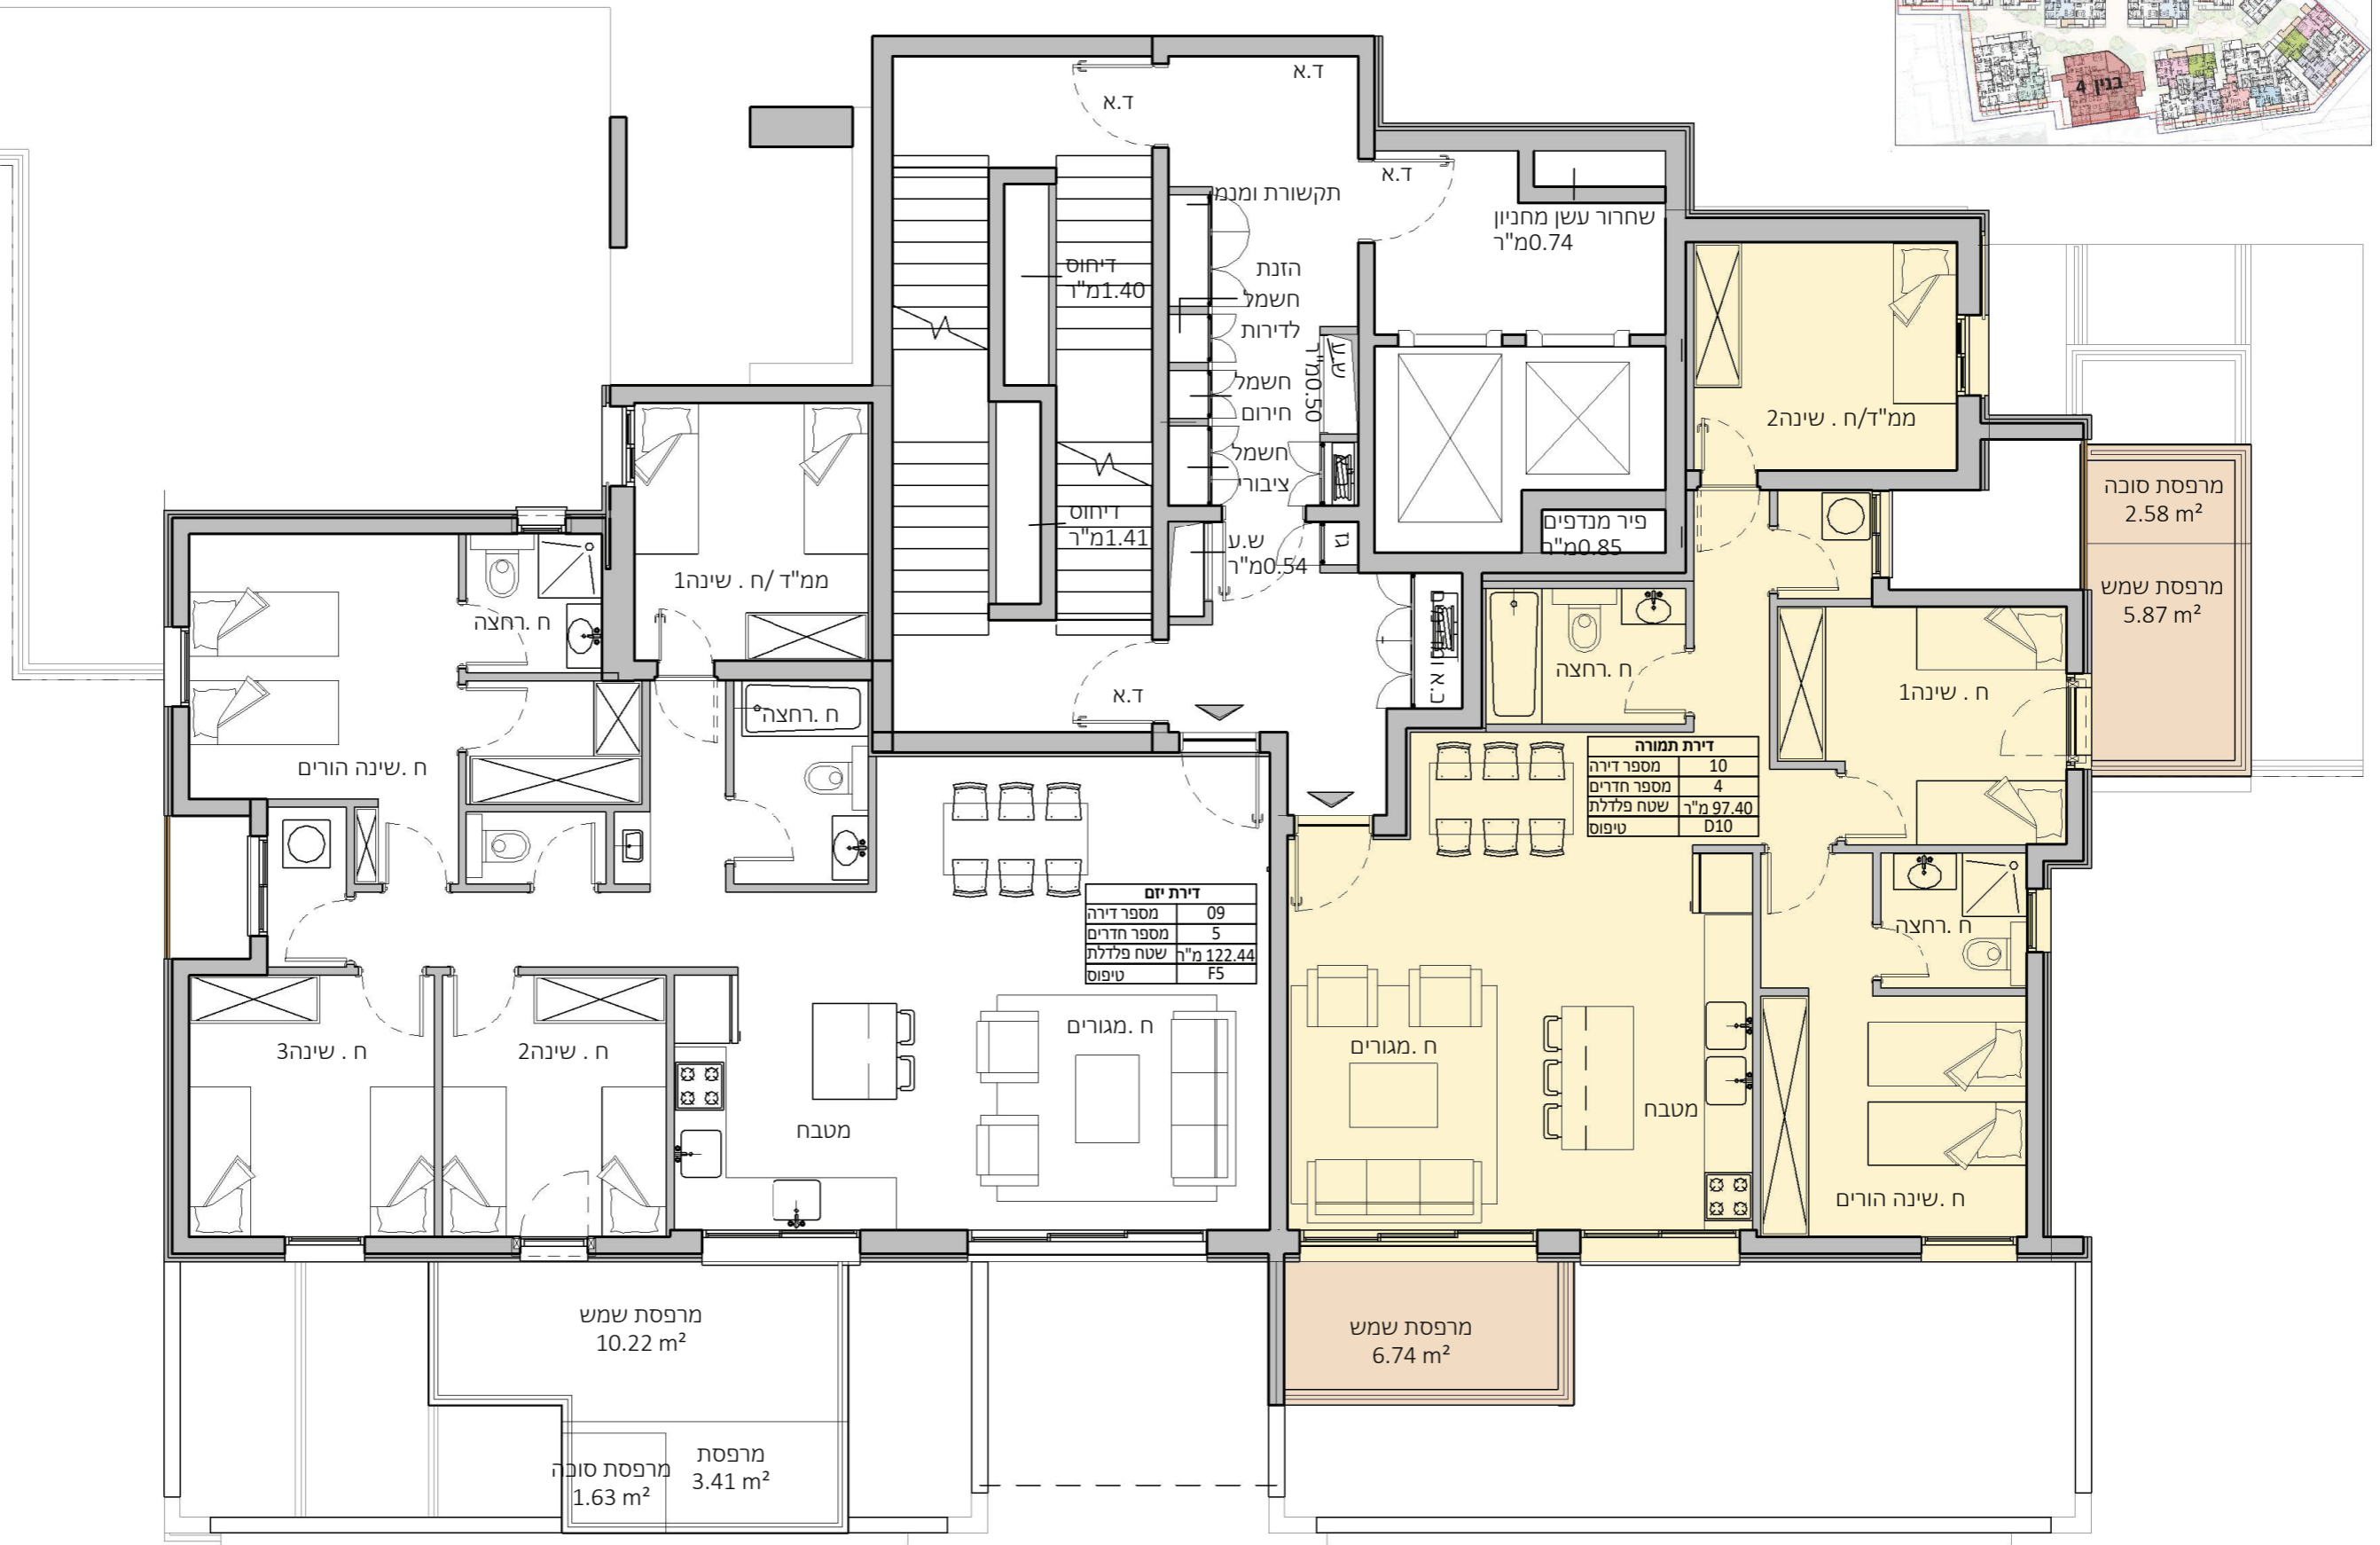

תכנית העמדה

דירת תמורה	
מספר דירה	10
מספר חדרים	4
שטח פלדלת	97.40 מ"ר
טיפוס	D10

דירת יזום	
מספר דירה	09
מספר חדרים	5
שטח פלדלת	122.44 מ"ר
טיפוס	F5

מרפסת סוכה
2.58 m²

מרפסת שמש
5.87 m²

מרפסת שמש
10.22 m²

מרפסת שמש
6.74 m²

מרפסת סוכה
1.63 m²

מרפסת
3.41 m²